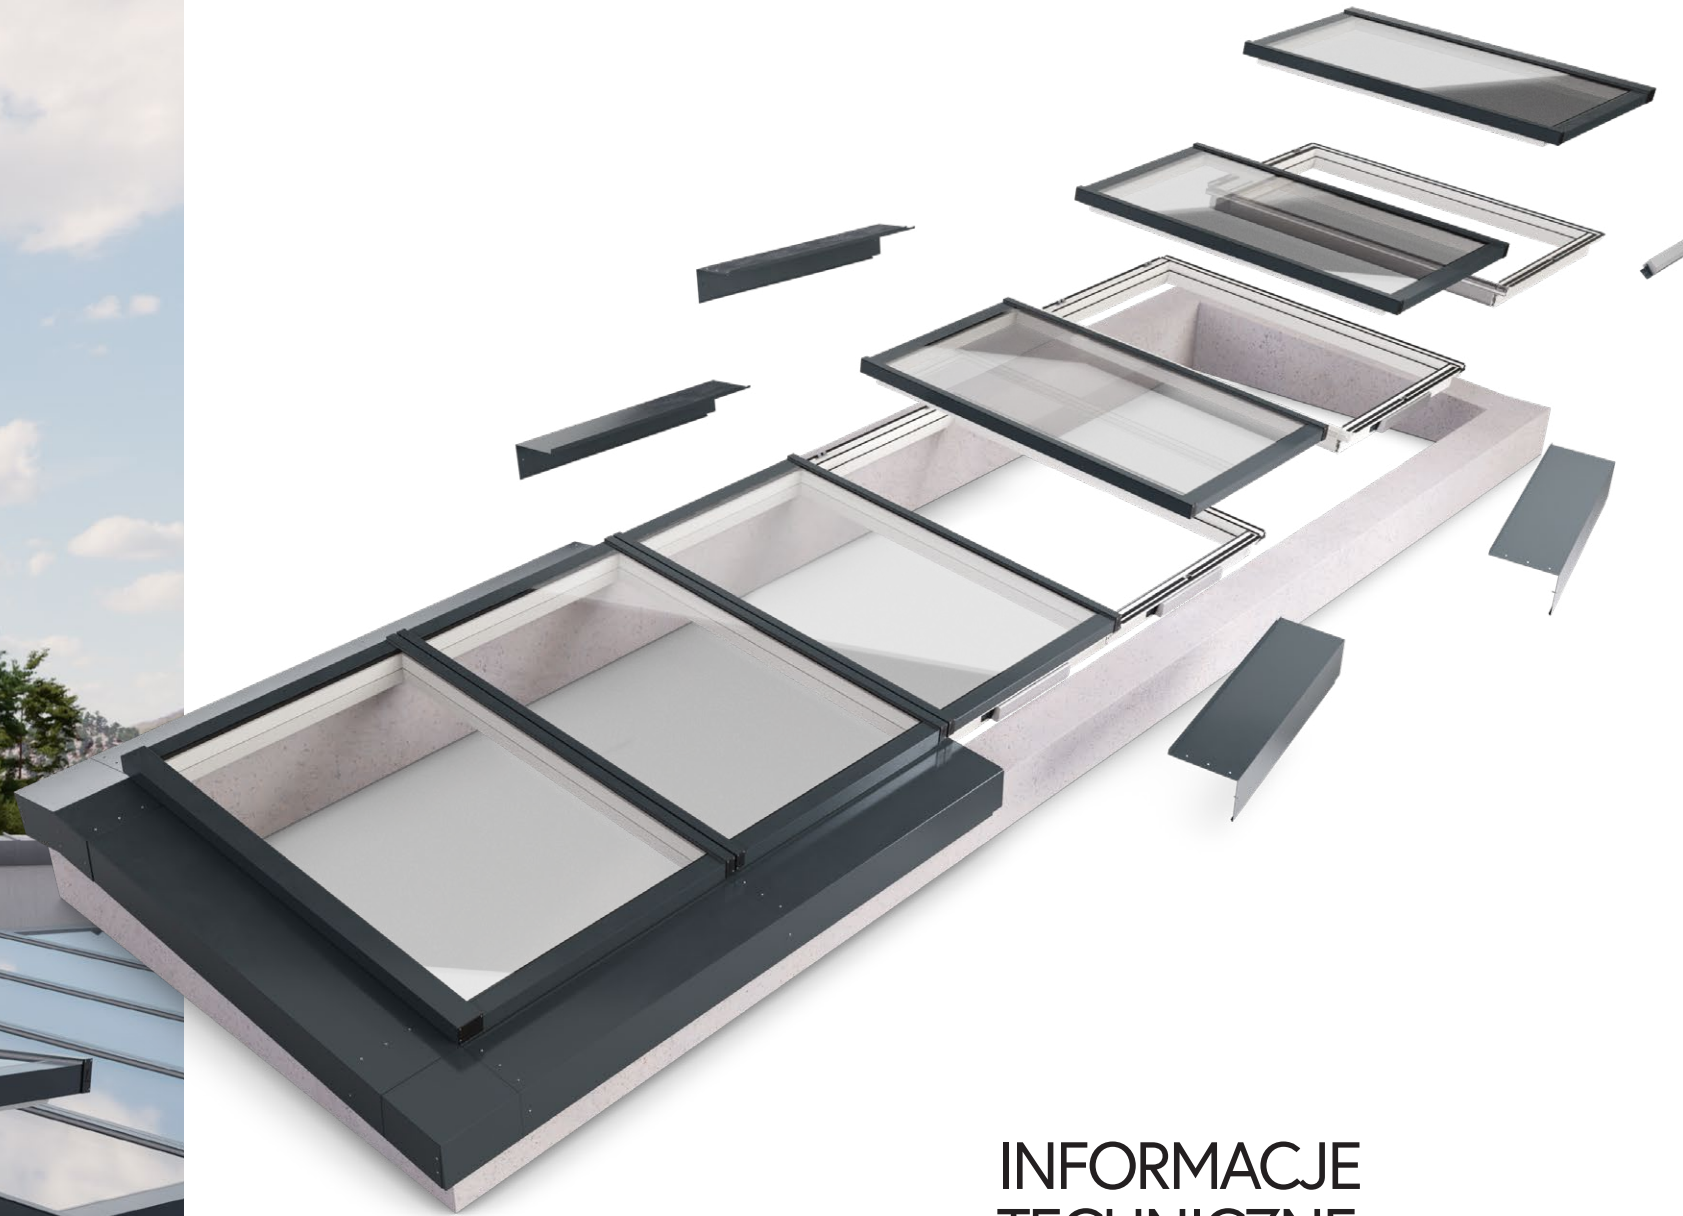

NAJLEPSZE POŁĄCZENIE

LAMILUX MODULAR GLASS SKYLIGHT MS78

NAJLEPSZE Z KAŻDEJ STRONY - LAMILUX MODULAR GLASS SKYLIGHT MS78

INFORMACJE TECHNICZNE

Więcej światła - duże przeszklenia dzięki modułom do 1.30x3.00m

Jeszcze więcej światła - pełne doświetlenie dzięki integracji skrzydła bez profilu przejściowego

Więcej powietrza - maksymalna powierzchnia wentylacji dzięki możliwości otwarcia sąsiadujących modułów

Zrównoważony produkt - recykling materiałów pochodzących ze wspólnego obiegu

SEP
Profil odwodnieniowy Pełne bezpieczeństwo począwszy od pierwszej uszczelki

NFI
Integracja elementów wentylacji Jednolity wygląd modułów otwieralnych i nieotwieralnych

SAM
Autoregulacja połączenia modułów Profil V ułatwia precyzyjny montaż

LAMILUX Glass Roof PR60

Duże powierzchnie doświetlenia dzięki wielokwaterowemu przekryciu

Sprawne odprowadzanie wody dzięki podwójnemu systemowi odwodnienia

Komfort i świeże powietrze dzięki różnorodnym zintegrowanym systemom otwierania