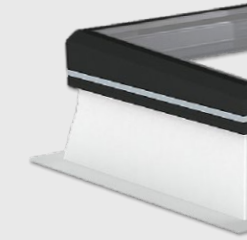

POŁĄCZENIE ZALET SPRAWDZONYCH SYSTEMÓW Z NAJŚWIEŻSZYMI INNOWACJAMI W DACHACH SZKLANYCH

LAMILUX Glass Skylight FE

Krótkie terminy dostaw dzięki optymalnym, zautomatyzowanym procesom produkcji

Standardy najwyższej jakości dzięki wysokiemu poziomowi prefabrykacji

Łatwe i bezpieczne połączenie z dachem dzięki właściwym dla systemu technologiom montażu