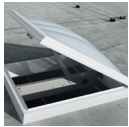

ROOFLIGHT F100 W