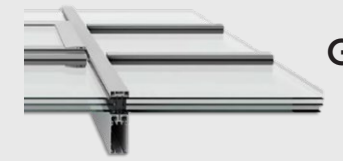

LAMILUX Glass Roof PR60